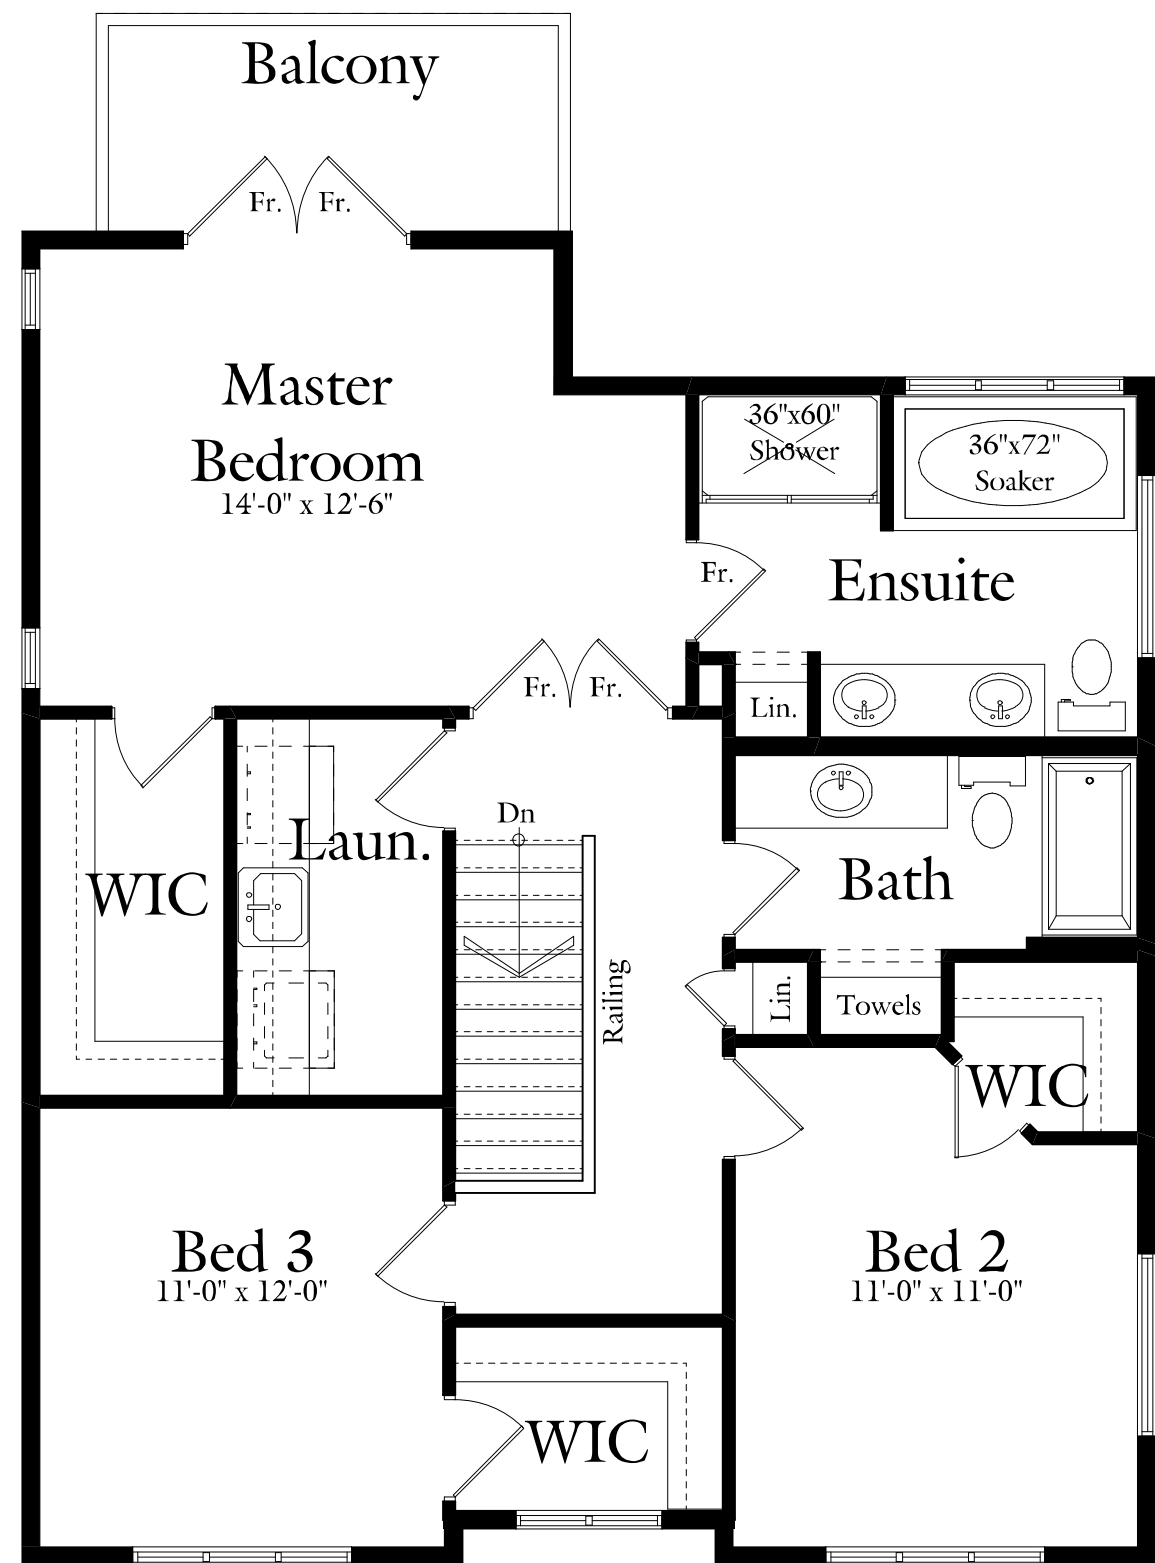

# The Petitot

**Main Floor Plan**  
1182 SQ.FT.

**Second Floor Plan**  
1028 SQ.FT.

**Total: 2210 SQ.FT.**