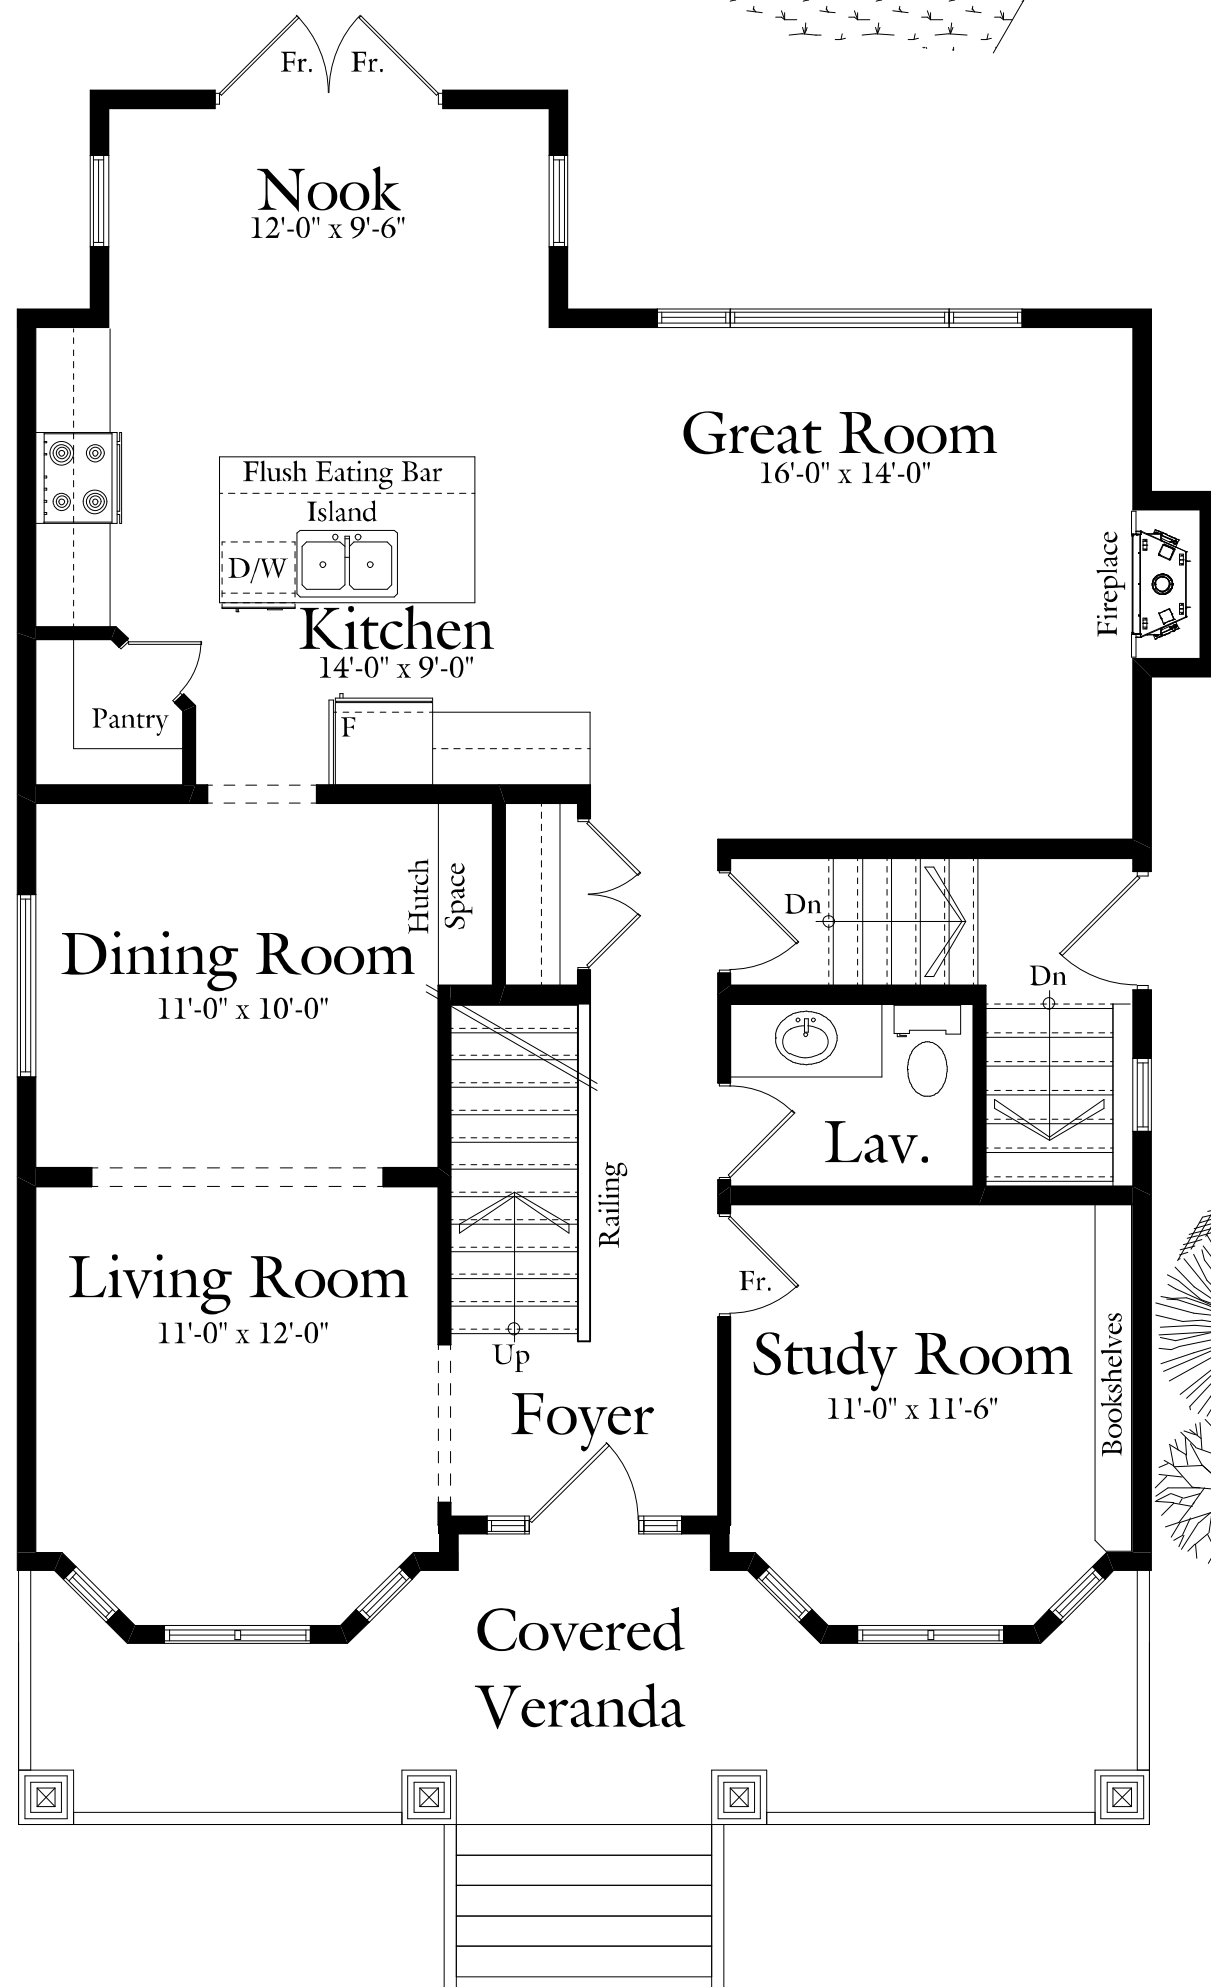

# The Petitot

**Main Floor Plan**  
1182 SQ.FT.

**Second Floor Plan**  
1028 SQ.FT.

**Total: 2210 SQ.FT.**