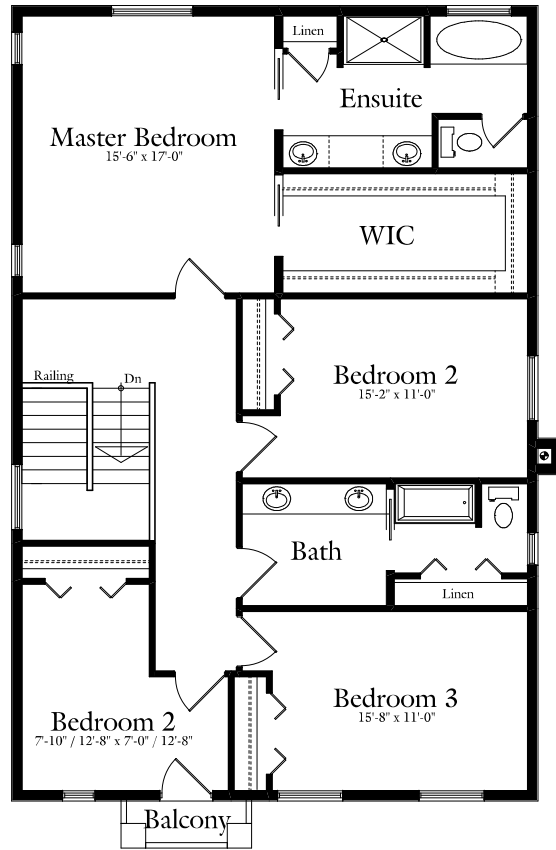

# The Niagra

**Main Floor Plan**

1582 SQ.FT.

**Second Floor Plan**

1474 SQ.FT.

**Total: 3056 SQ.FT.**