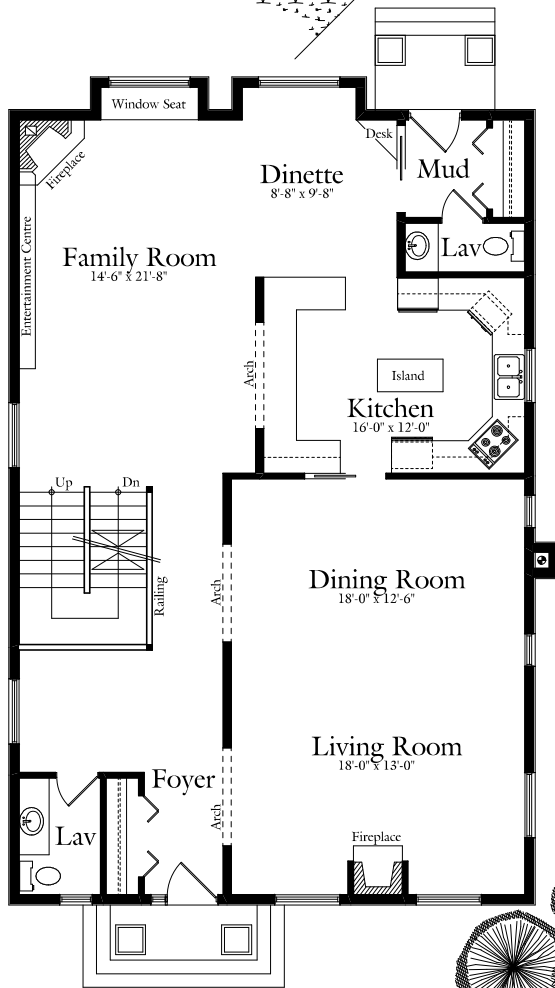

# The Niagra

**Main Floor Plan**

1582 SQ.FT.

**Second Floor Plan**

1474 SQ.FT.

**Total: 3056 SQ.FT.**